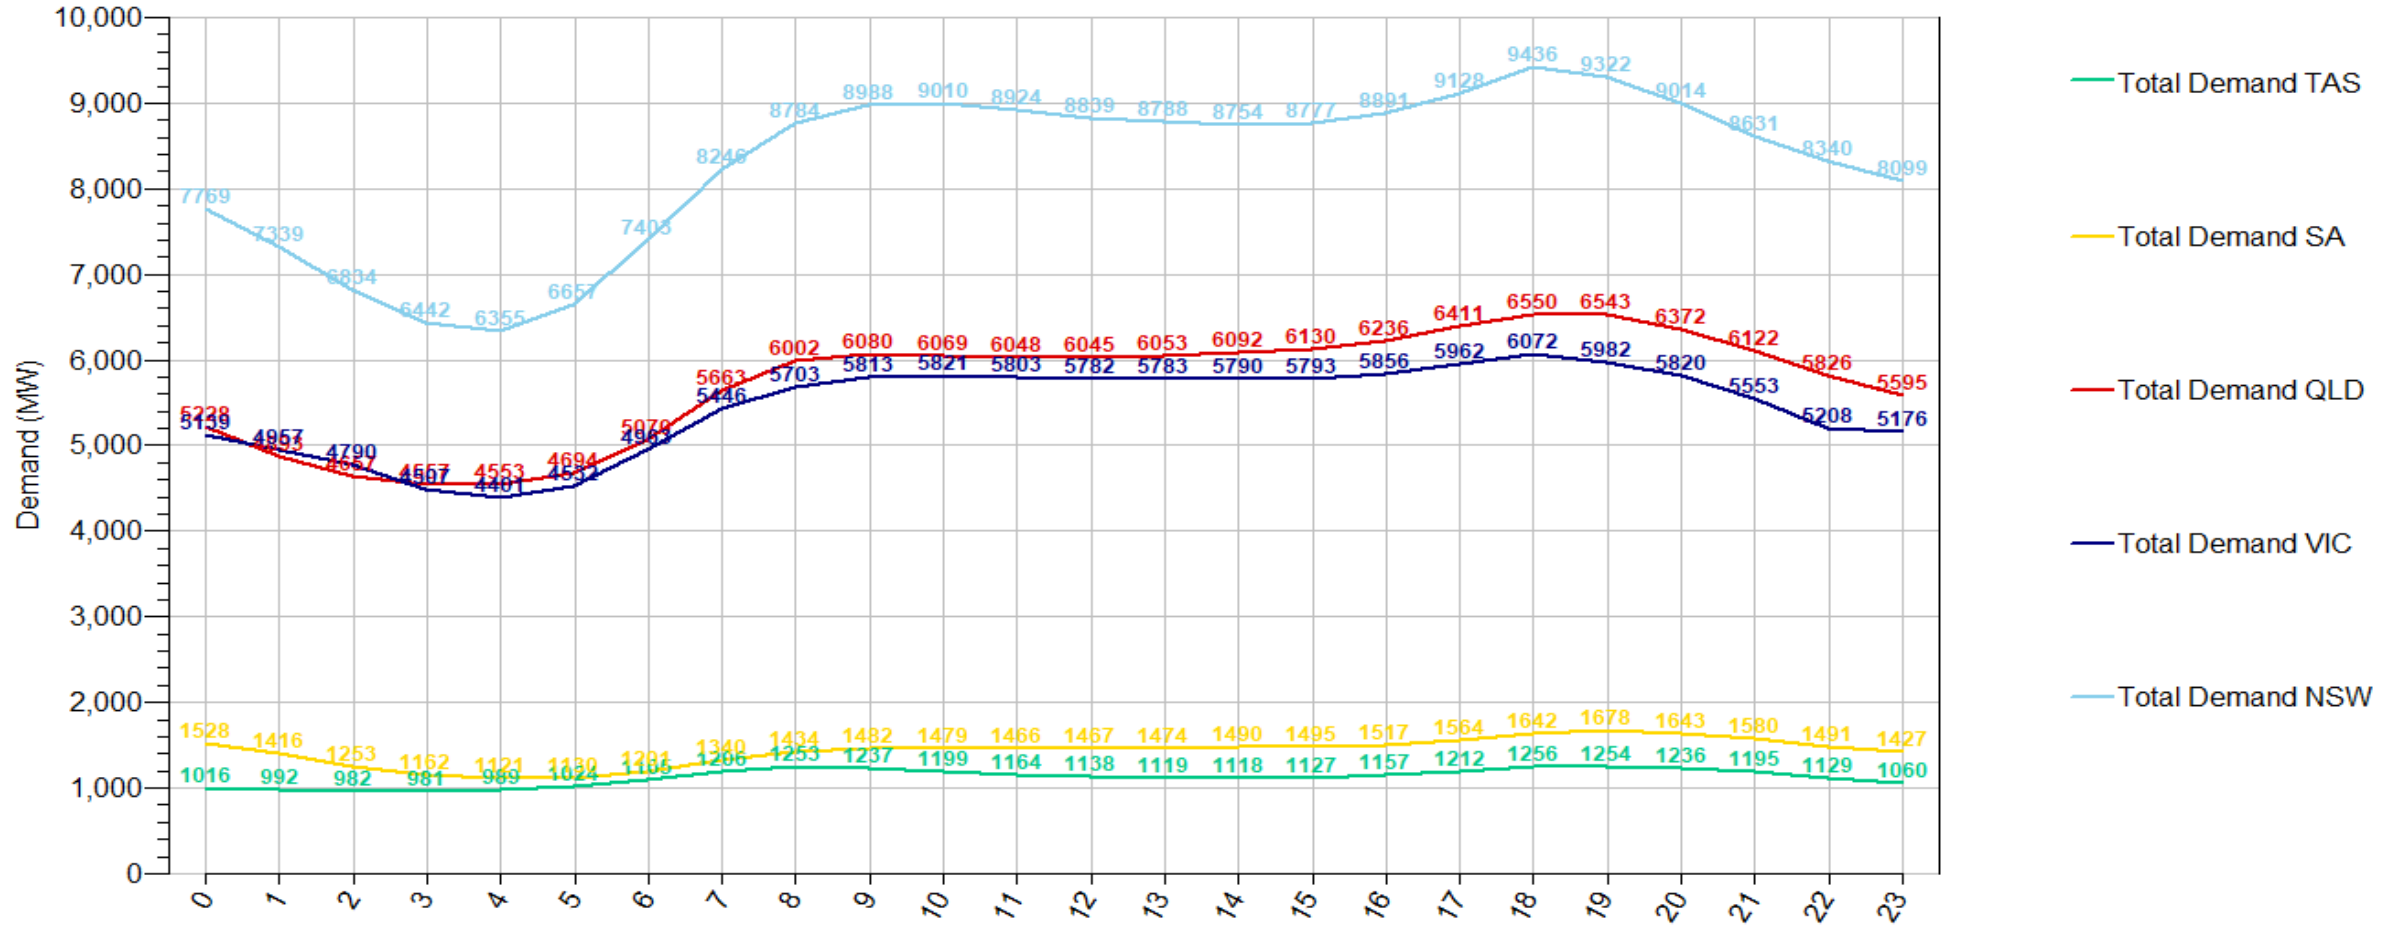

Demand_HourOfDay_Stack 1999-2020

Demand_HourOfDay_Stack 1999-2014

Demand_HourOfDay_Stack 2015-2020

Demand_HourOfDay_Line 1999-2020

Demand_HourOfDay_Line 1999-2014

Demand_HourOfDay_Line 2015-2020

Demand_HourOfDay_Scale 1999-2020