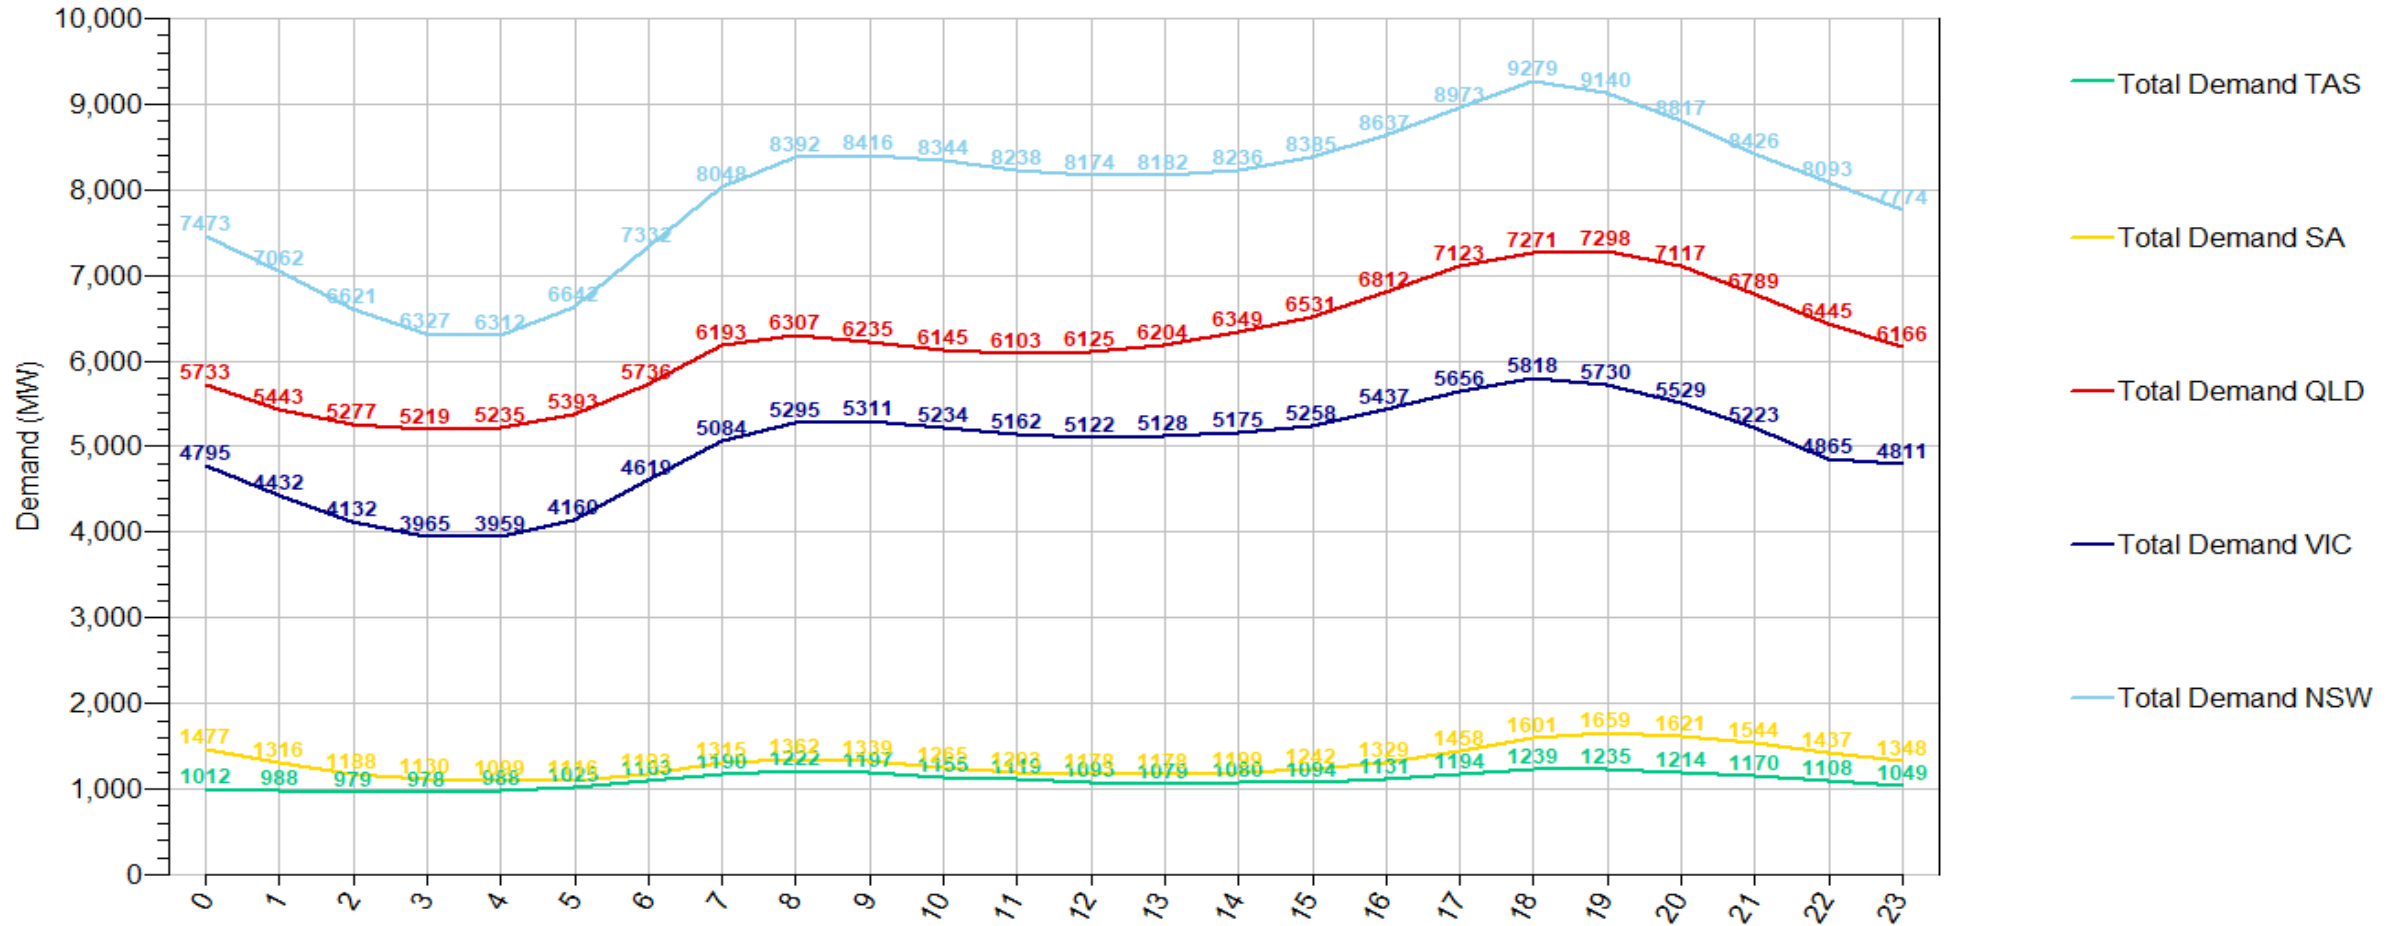

Demand_HourOfDay_Stack 1999-2020

Demand_HourOfDay_Stack 1999-2014

Demand_HourOfDay_Stack 2015-2020

Demand_HourOfDay_Line 1999-2020

Demand_HourOfDay_Line 1999-2014

Demand_HourOfDay_Line 2015-2020

Demand_HourOfDay_Scale 1999-2020