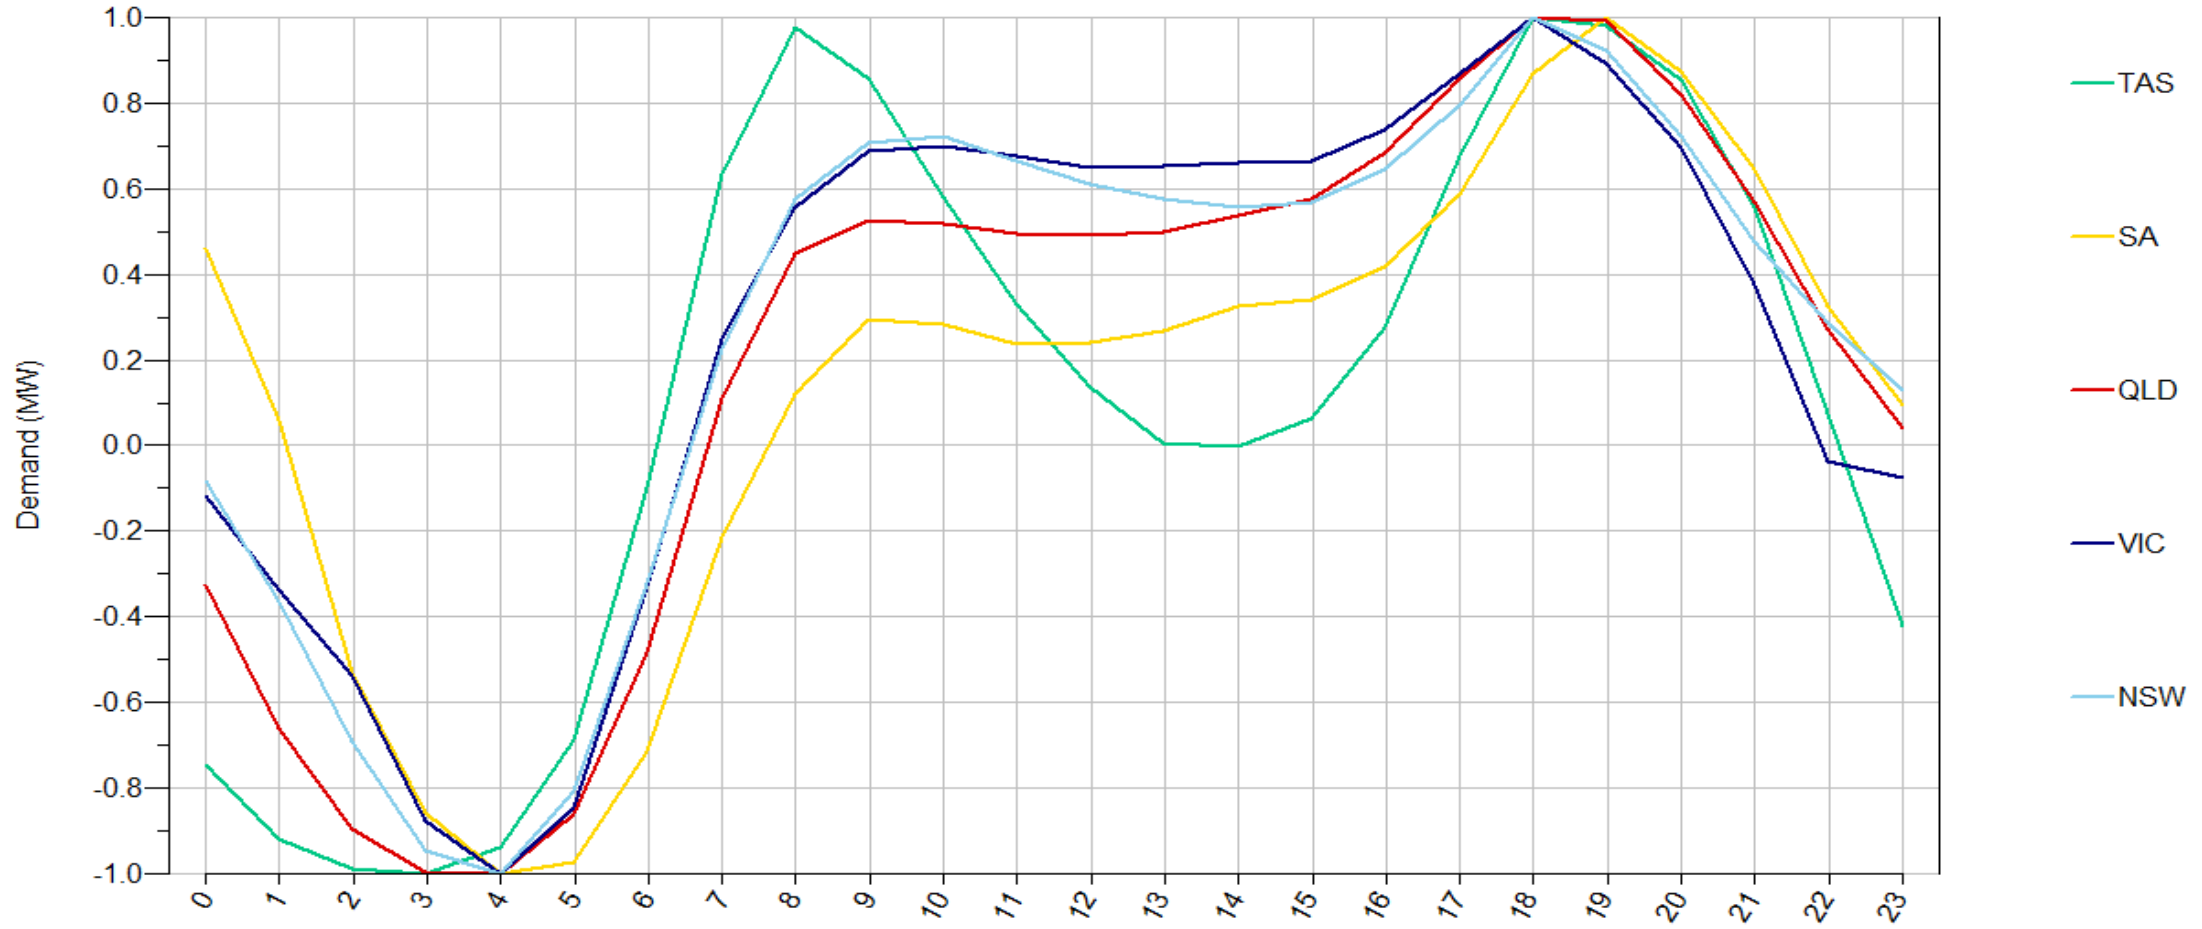

Demand_HourOfDay_Stack 1999-2020

Demand_HourOfDay_Stack 1999-2014

Demand_HourOfDay_Stack 2015-2020

Demand_HourOfDay_Line 1999-2020

Demand_HourOfDay_Line 1999-2014

Demand_HourOfDay_Line 2015-2020

Demand_HourOfDay_Scale 1999-2020