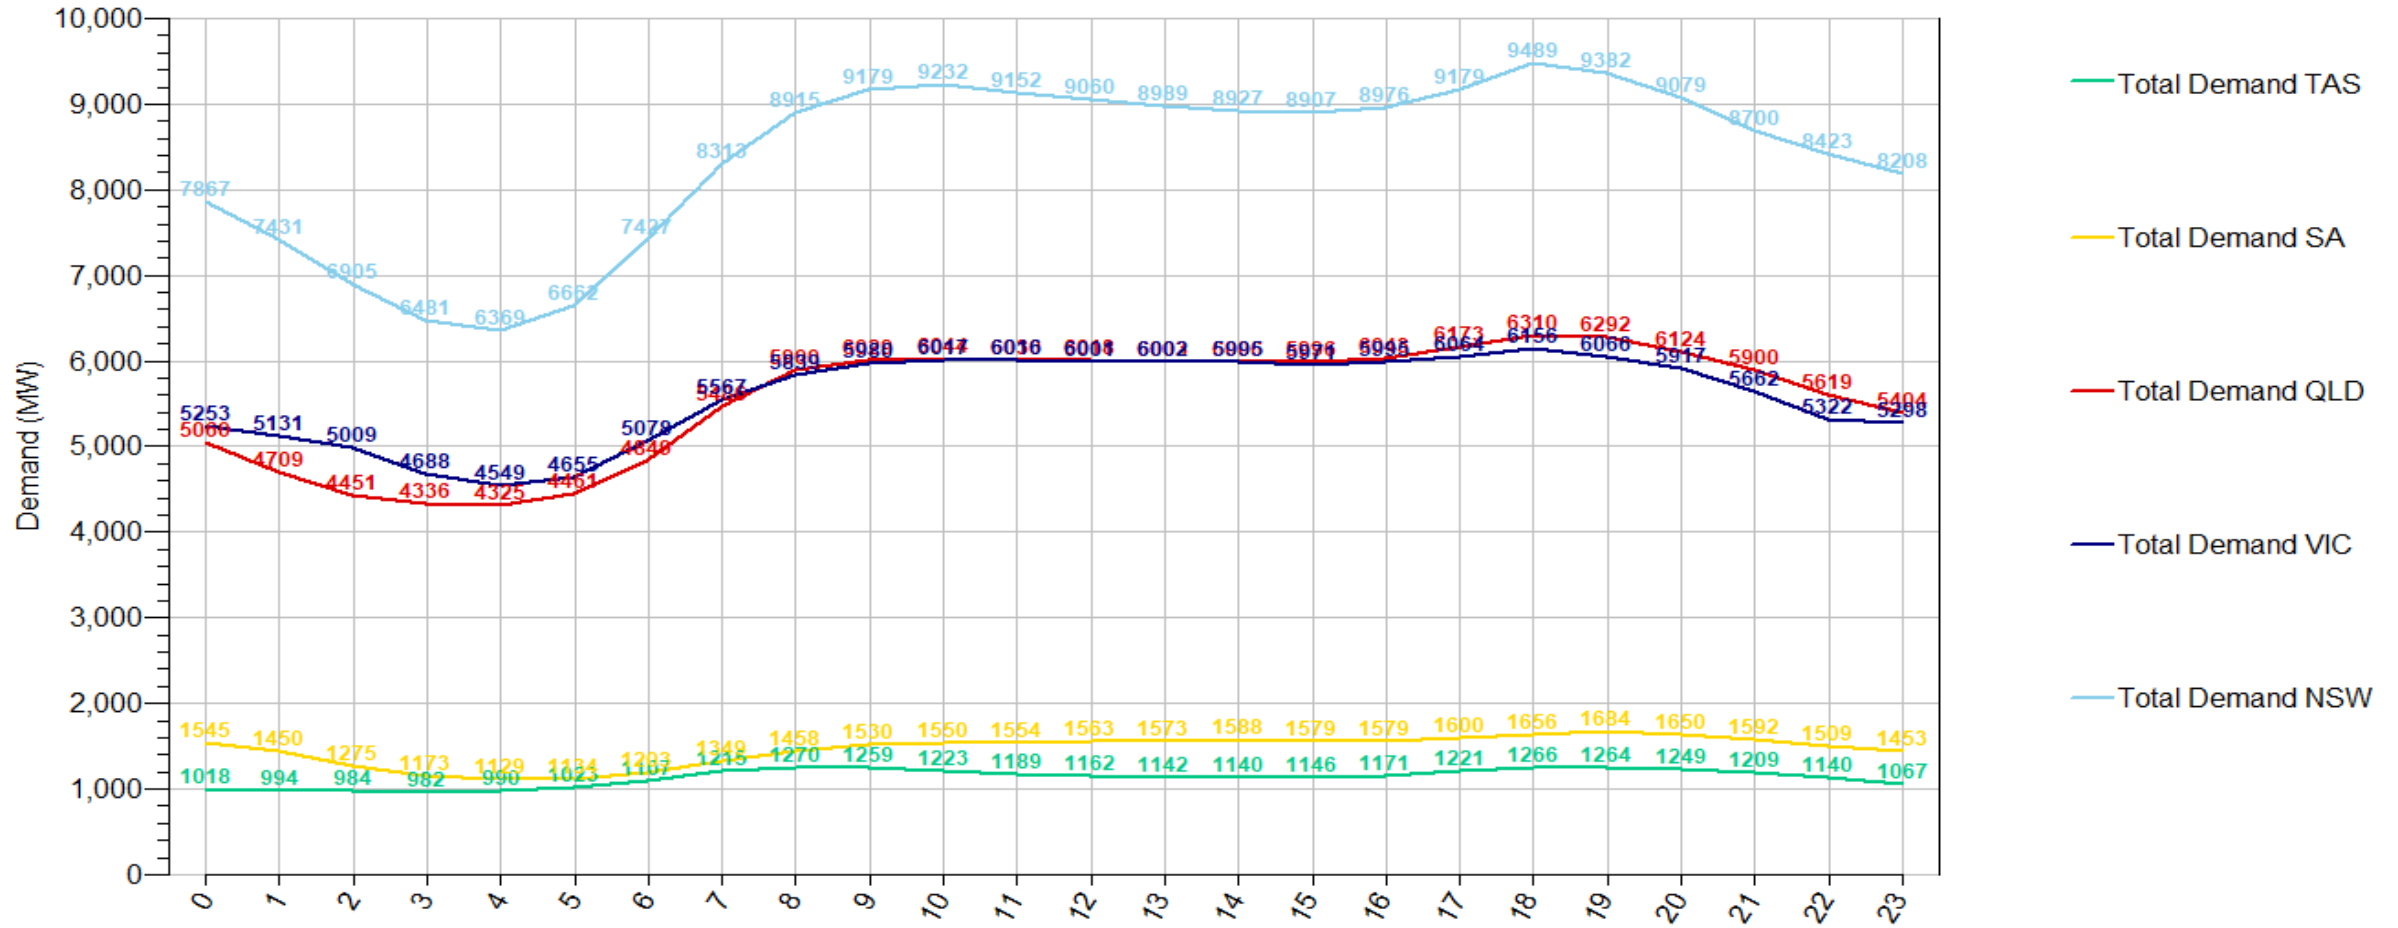

Demand_HourOfDay_Stack 1999-2020

Demand_HourOfDay_Stack 1999-2014

Demand_HourOfDay_Stack 2015-2020

Demand_HourOfDay_Line 1999-2020

Demand_HourOfDay_Line 1999-2014

Demand_HourOfDay_Line 2015-2020

Demand_HourOfDay_Scale 1999-2020